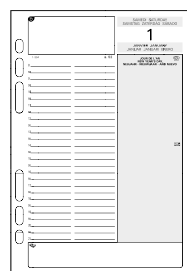

Timer Einlagen und Zubehör

Exatime 21 - Einlagen: 14,2x21 cm

28250E

Art.-Nr.	Bezeichnung	Neu	V.E.
KALENDER-EINLAGEN - Weißschnitt			
28212E	1 Woche = 2 Seiten, waagrecht		1
28272E	1 Woche = 2 Seiten, senkrecht		1
28244E	1 Seite Woche + 1 Seite Notizen		1
28250E	1 Tag pro Seite		1
28572E	1 Woche auf 2 Seiten, senkrecht, elfenbein		1
NOTIZEN			
28111E	Weiß kariert, 32 Blatt		5
28211E	Notizblock, kariert, 40 Blatt		5
28215E	Weiß, liniert, 32 Blatt		5
28241E	Weiß, liniert, 32 Blatt		5
28251E	5-farbig sortiert, liniert, 32 Blatt		5

Art.-Nr.	Bezeichnung	Neu	V.E.
ADRESSEN/PLANUNG - Weißschnitt			
28216E	Adressen-, Tel.-Register, 32 Blatt		5
28223E	Kunststoff-Register, 12-teilig		5
SONSTIGES			
28222E	Farbige Trennblätter, 7-teilig		5
28208E	Visitenkartenhüllen, 5 Stück		5
28218E	Visitenkartenhüllen mit Zip, 4 Stück		5
28228E	Taschen Zip, 5 Stück		5