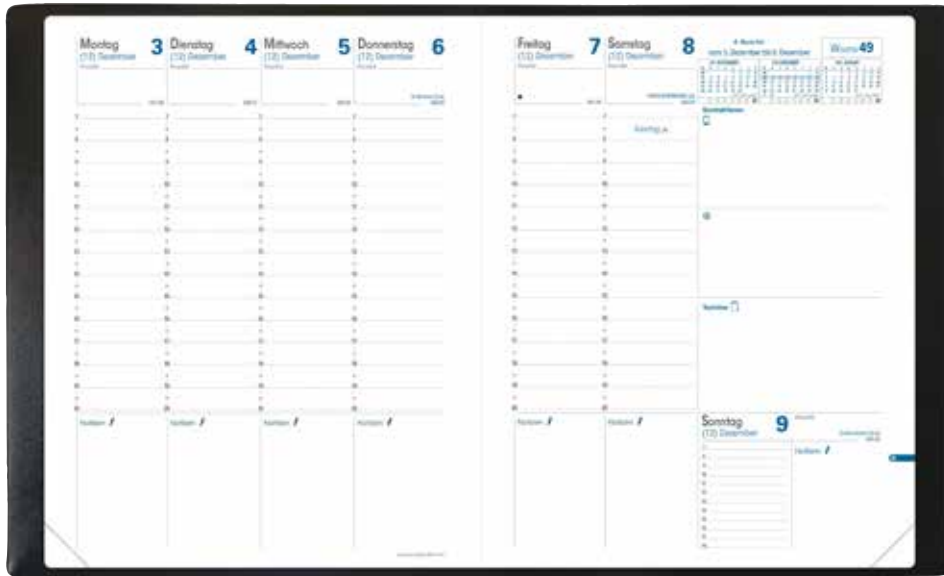

Trinote - 18x24 cm

DER KLASSIKER IN DER 2. GENERATION

- "Agenda Planing"®
- 1 Woche auf 2 Seiten mit Tagesnotizen
- Weißes Papier
- 13 Monate: Dezember bis Dezember
- Von 7.00 Uhr bis 20.00 Uhr
- Fadenbindung
- Wissenswerte Informationen
- Farbige Landkarten
- Auswechselbares Adressverzeichnis mit Index
- Auswechselbar