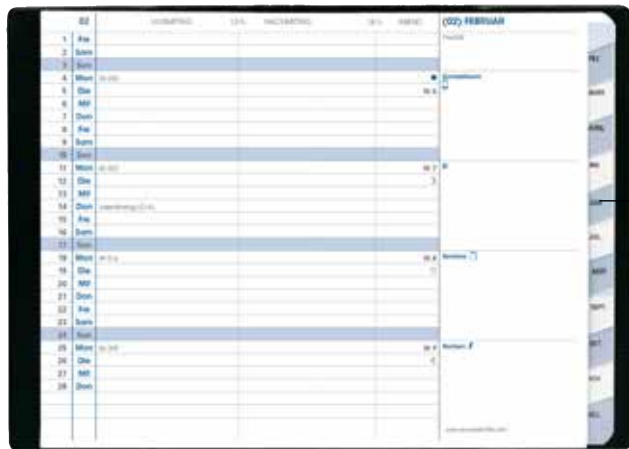

Plain - 10x15 cm

DER EXTRAFLACHE MONATSKALENDER IM TASCHENFORMAT

Index mit
Kunststoff überzogen

- 1 Monat auf 2 Seiten
- Monatsindex
- Weißes Papier
- 2-farbiger Druck
- 12 Monate: Januar bis Dezember
- Geheftet
- Wissenswerte Informationen
- Auswechselbares Adressverzeichnis mit Index plastifiziert
- Auswechselbar

2-farbiger Druck

Art.-Nr.	Bezeichnung	Neu	V.E.
IMPALA - Kunststoff - Weißschnitt			
195044Q	6 St. sortiert (4 Schwarz, 1 Rot, 1 Blau)		6
195033Q	Schwarz		1
KALENDER-EINLAGE - Weißschnitt			
195003Q	Kalendarium		1