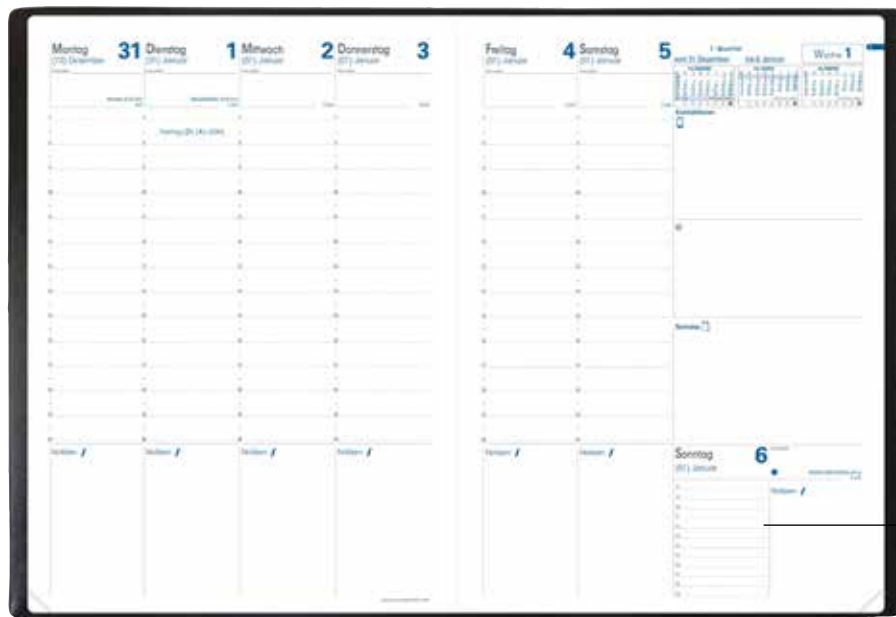

Prenote A4 - 21x29,7 cm

DAS GROSSE KLASSISCHE FORMAT

- "Agenda Planing"®
- 1 Woche auf 2 Seiten mit Tagesnotizen
- Weißes Papier
- 13 Monate: Dezember bis Dezember
- Von 7.00 Uhr bis 20.00 Uhr
- Fadenbindung
- Wissenswerte Informationen
- Farbige Landkarten
- Auswechselbares Adressverzeichnis
- Mit Index
- Auswechselbar