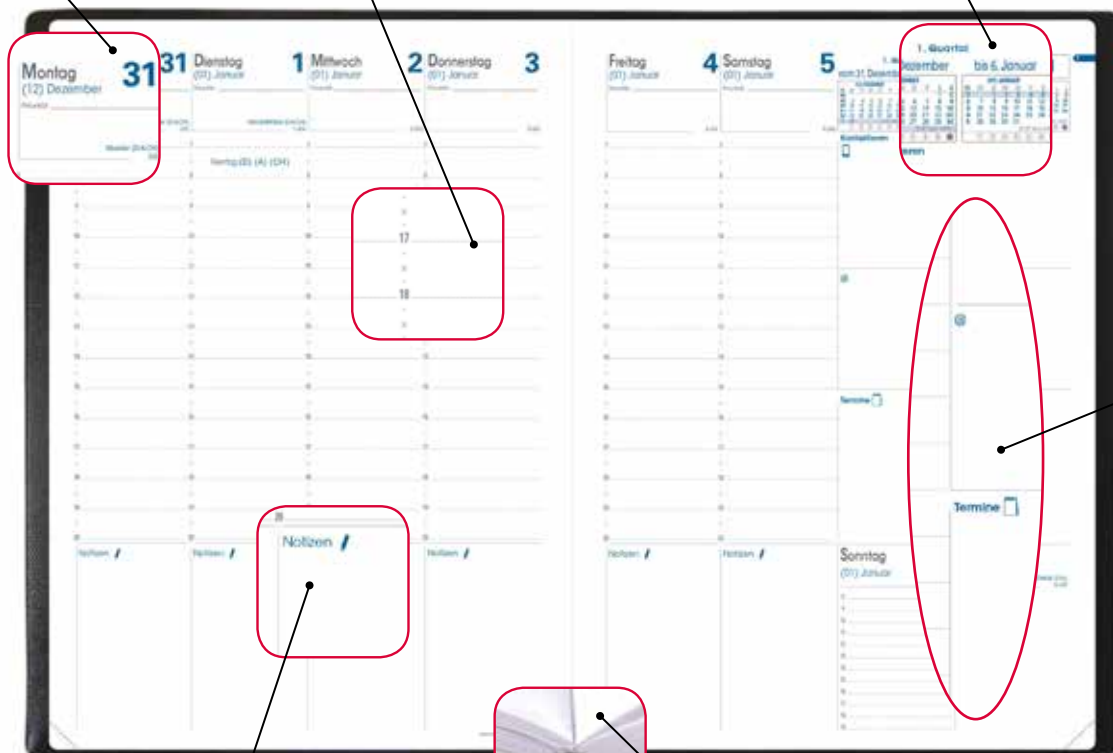

Die Wochenübersicht auf einen Blick

Mit der Kreation des Rasters "Agenda Planning®", eine Woche auf 2 Seiten, hat Quo Vadis 1954 das Konzept für die Wochenzeitplanung erfunden. Seit mehr als 65 Jahren helfen die Quo Vadis Produkte Millionen Menschen in der ganzen Welt, ihr Leben besser zu organisieren.

- Mehr Qualität
- Mehr Möglichkeiten zu planen
- Einfache Nutzung

Strukturieren Sie Ihren Tag
Tagespriorität

Präzise Termineinteilung
Halbstündliche Termine

Einfache Übersicht Ihrer Zeitplanung
Monate sowie Wochen durchnummeriert

Organisieren Sie Ihre Wochenaktivitäten
Kontaktieren E-Mail Termine

Ihre Tagesnotizen
Platz für tägliche Notizen

Für hohe Belastung und Langlebigkeit
Fadenbindung

Wichtige Informationen
Für alle nötigen Infos

Sehen Sie die Welt in Farbe
Farbige Landkarten

Für ein einzigartiges Schreiberlebnis
Extra weißes, satiniertes Papier, nicht reflektierend

Schneller Zugriff auf Ihre Kontakte
Auswechselbares Adressverzeichnis, Index mit Kunststoff überzogen

Zentralverwaltung Verkaufsbüro - Lager
Gremberghoven, Hansestraße 61-63
D-51149 KÖLN, Deutschland
Tel. 0049 (0) 2203/3043-0
Fax. 0049 (0) 2203/3043-30
Email. info@exaclair.de
www.exaclair.eu

QR Code für Smartphones

Besuchen Sie uns:
www.exaclair.de