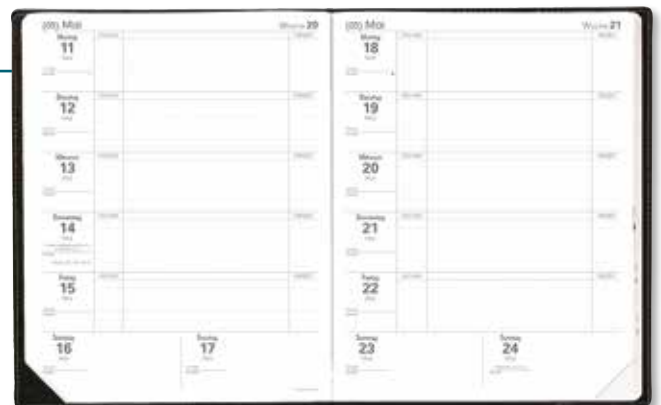

• Mit Klassenliste für Notenübersicht - MAGISTER

- Mikroperforiert
- Einband schwarz oder türkis
- 1 Woche pro Seite
- Weißes Papier
- 12 Monate: August bis Juli
- Geheftet
- 2-farbiger Druck
- 21 x 27 cm