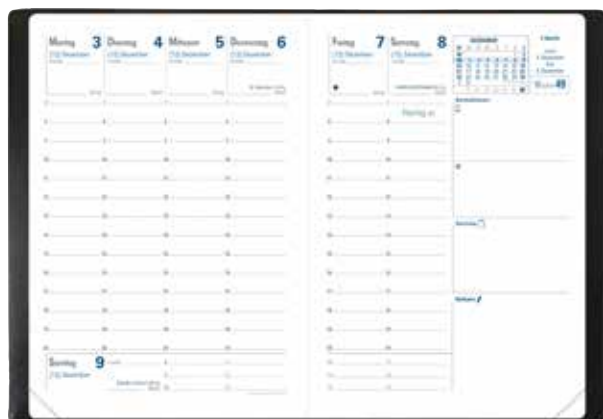

Tour - 9x12,5 cm

DAS FORMAT FÜR JEDE TASCHE

Club

- "Agenda Planing"®
- **1 Woche auf 2 Seiten**
- Weißes Papier
- 13 Monate: Dezember bis Dezember
- Von 7.00 Uhr bis 20.00 Uhr
- Fadenbindung
- Wissenswerte Informationen
- Farbige Landkarten
- Auswechselbares Adressenverzeichnis mit Index
- Auswechselbar

Art.-Nr.	Bezeichnung	Neu	V.E.
CLUB - Geriffeltes Kunstleder mit Sattlerstich - Weißschnitt			
3075Q	■ Ebenholzschwarz		1
3076Q	■ Kirschrot		1
3128Q	■ Türkisblau		1
3501Q	■ Violett		1
HABANA - K-Leder			
3140Q	3-farbig sortiert (3 Schwarz, 2 Rot)		5
3141Q	■ Schwarz		1
3143Q	■ Rot		1

Art.-Nr.	Bezeichnung	Neu	V.E.
SOHO - Kunstleder lederartig - Weißschnitt			
3335Q	■ Ebenholzschwarz		1
3610Q	■ Khaki		1
3608Q	■ Rosa		1
3609Q	■ Schieferblau		1
IMPALA - Kunststoff - Weißschnitt			
3238Q	6 St. sortiert (4 Schwarz, 1 Rot, 1 Blau)		6
3071Q	■ Schwarz		1
KALENDER-EINLAGEN			
3003Q	Kalendarium, Weißschnitt		1
3013Q	Mit Adressenverzeichnis, Goldschnitt		1