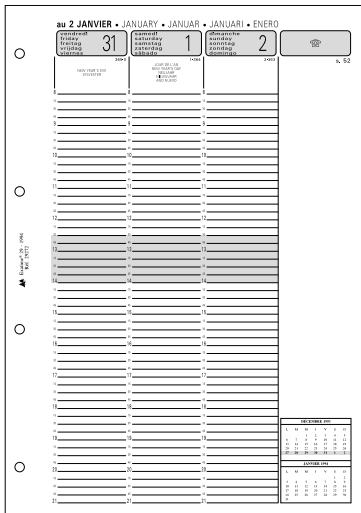

Timer Einlagen und Zubehör

Exatime 29 - Einlagen: 21x29,7 cm

29272E