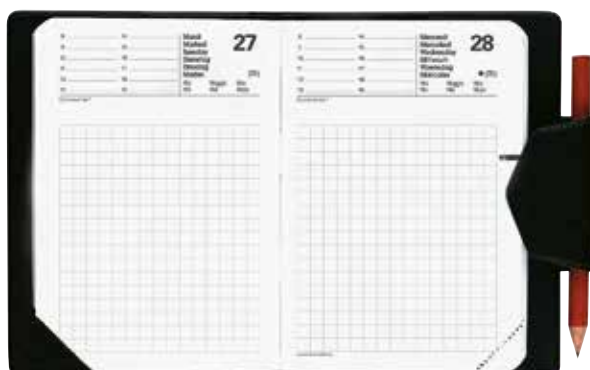

Art.-Nr.	Bezeichnung	Neu	V.E.
IMPALA - Kunststoff - Mit Klettverschluss und Bleistift - Weißschnitt			
283027Q	■ Schwarz		1