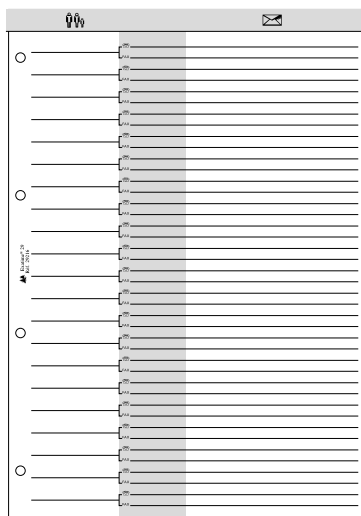

Timer Einlagen und Zubehör

Exatime 29 - Einlagen: 21x29,7 cm

29216E

Art.-Nr.	Bezeichnung	Neu	V.E.
KALENDER-EINLAGEN - Weißschnitt			
29272E	1 Woche = 2 Seiten, senkrecht		1
29250E	1 Tag pro Seite		1
PRIVAT			
29208E	Visitenkartenhüllen, 4 Stück		5

Art.-Nr.	Bezeichnung	Neu	V.E.
NOTIZEN - Weißschnitt			
29111E	Weiß, 5 mm kariert, 32 Blatt		5
29215E	Weiß, liniert, 32 Blatt		5
ADRESSEN - Weißschnitt			
29216E	Adressen, 32 Blatt		5