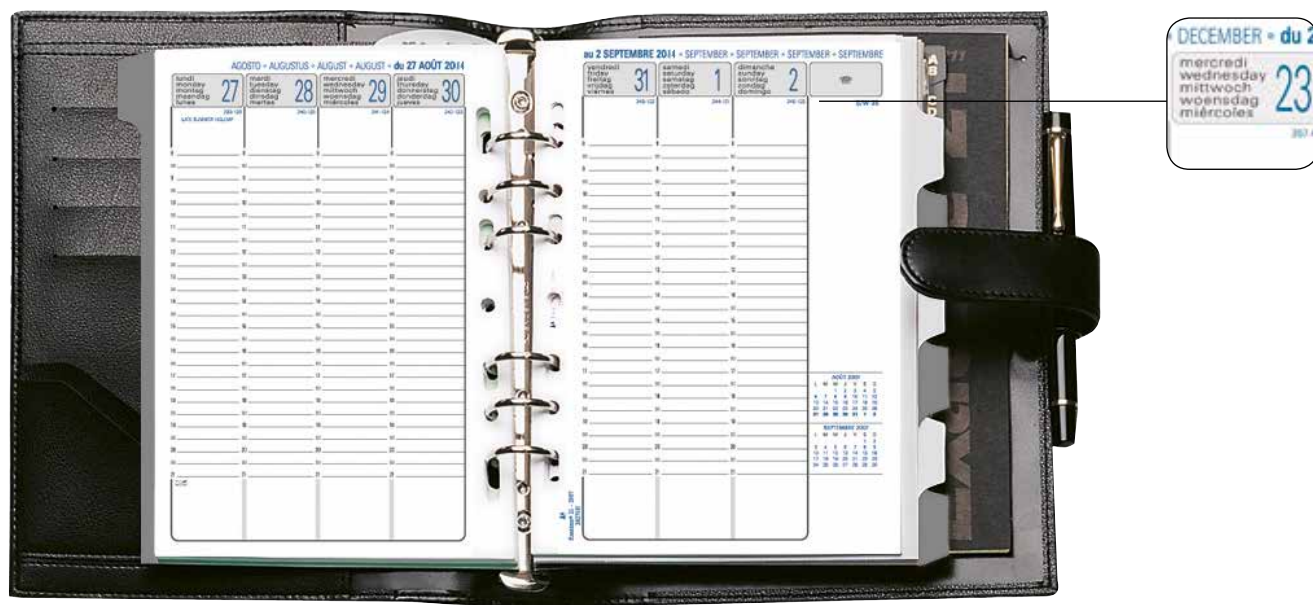

Art.-Nr.	Bezeichnung	Neu	VE.
<b>BALTIQUE- K-Leder schwarz</b>			
<b>92551E</b>	Schwarz	Neu	1

Art.-Nr.	Bezeichnung	Neu	VE.
<b>KELLY- K-Leder - Bimaterial</b>			
<b>92041E</b>	Schwarz		1

Art.-Nr.	Bezeichnung	Neu	VE.
<b>KALENDER-EINLAGEN - Weißschnitt</b>			
<b>29272E</b>	Wochenplaner, 1/4 stündig		1
<b>29250E</b>	1 Tag pro Seite		1

# Exatime 21- 14,2x21 cm

FÜR DEN GESCHÄFTLICHEN BEREICH - HÜLLE: 19x23 cm

Napoli

- **Vertikale Wochenanordnung auf 2 Seiten**
- 7 komplette Tage
- Fünfsprachig: Französisch, Englisch, Deutsch, Niederländisch, Spanisch
- Weißes Papier
- 2-farbiger Druck
- 12 Monate: Mitte Dez. bis Dez.
- Stift
- Inhalt:
  - Kalender Wochenplaner, senkrecht
  - Lineal
  - Wichtige Informationen
  - Kundenkartei (deutsch)
  - Reisekosten, Spesenabrechnung
  - Kassenbuch
  - Notizblätter, liniert, weiß
  - Farbige Notizblätter liniert
  - Adressen-, Tel.-Register
  - Kunststoff-Register, schwarz
  - Visitenkartenhüllen
  - Kunststoff-Trennblätter
  - Urlaub Faltkalender, Jahresplaner
  - Notizblock, 5 mm kariert, gelb
  - Check-Liste