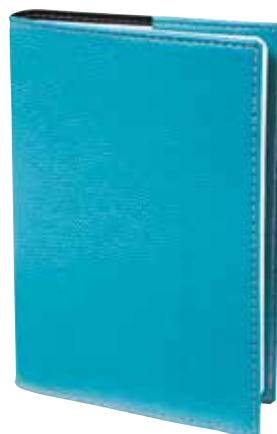

Tour - 9x12,5 cm

DAS FORMAT FÜR JEDE TASCHE

Club

- "Agenda Planing"®
- **1 Woche auf 2 Seiten**
- Weißes Papier
- 13 Monate: Dezember bis Dezember
- Von 7.00 Uhr bis 20.00 Uhr
- Fadenbindung
- Wissenswerte Informationen
- Farbige Landkarten
- Auswechselbares Adressenverzeichnis mit Index
- Auswechselbar

Art.-Nr.	Bezeichnung	Neu	V.E.
CLUB - Geriffeltes Kunstleder mit Sattlerstich - Weißschnitt			
3075Q	■ Ebenholzschwarz		1
3076Q	■ Kirschrot		1
3128Q	■ Türkisblau		1
3501Q	■ Violett		1
HABANA - K-Leder			
3140Q	3-farbig sortiert (3 Schwarz, 2 Rot)		5
3141Q	■ Schwarz		1
3143Q	■ Rot		1

Art.-Nr.	Bezeichnung	Neu	V.E.
SOHO - Kunstleder lederartig - Weißschnitt			
3335Q	■ Ebenholzschwarz		1
3610Q	■ Khaki		1
3608Q	■ Rosa		1
3609Q	■ Schieferblau		1
IMPALA - Kunststoff - Weißschnitt			
3238Q	6 St. sortiert (4 Schwarz, 1 Rot, 1 Blau)		6
3071Q	■ Schwarz		1
KALENDER-EINLAGEN			
3003Q	Kalendarium, Weißschnitt		1
3013Q	Mit Adressenverzeichnis, Goldschnitt		1