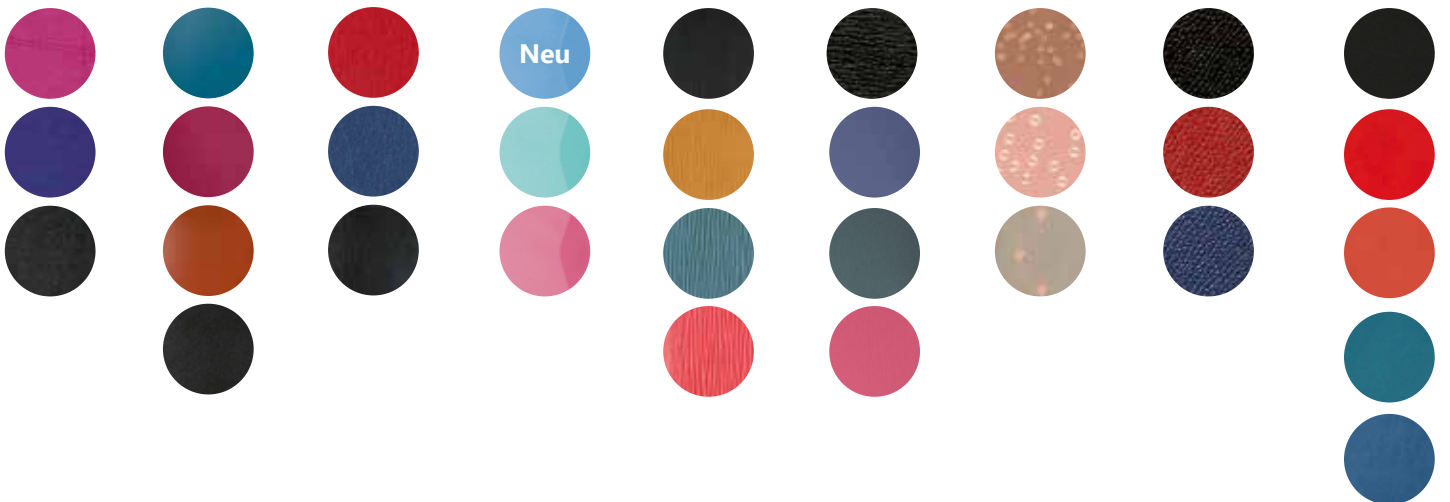

Neu				Neu		Neu									
VERONA		VOLGA		BARBARA		CLOVER		DUO-FALL		SOHO		MELINE		IMPALA		WINNER	
Design K-Leder		Glattes K-Leder		K-Leder glatt		mit Einstecktasche		K-Leder Bimaterial		K-Leder		K-Leder mit Goldprägung		Kunststoff		Softkunststoff	
Rosa		Petrol		Rot		Blau		Schwarz		Ebenholzschw.		Cappuchino		Schwarz		Schwarz	
Indigo		Himbeer		Blau		Jade		Senffarben		Schieferblau		Melone		Rot		Rot	
Schwarz		Havanna		Schwarz		Rosa		Blau		Khaki		Vanille		Blau		Orange	
		Schwarz						Koralle		Rosa						Blaugrün	
																Blau