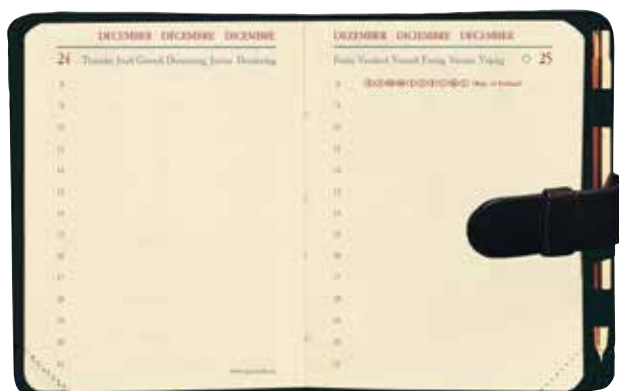

- **1 Tag pro Seite**
- Mehrsprachig: Deutsch - Englisch
  Französisch - Niederländisch
  Italienisch - Spanisch
- Elfenbeinfarbenes Papier
- 2-farbiger Druck
- 12 Monate: Januar bis Dezember
- Von 8.00 Uhr bis 21.00 Uhr
- Fadenbindung
- Eingebundenes Adressenverzeichnis
- Auswechselbar

Art.-Nr.	Bezeichnung	Neu	V.E.
SOHO - Kunstleder lederartig - Elfenbeinschnitt mit Verschluss			
209168Q	Schwarz		1
209270Q	Schieferblau		1
209268Q	Khaki		1
209269Q	Rosa		1

Art.-Nr.	Bezeichnung	Neu	V.E.
IMPALA - Kunststoff - Elfenbeinschnitt			
209128Q	6 St. sortiert (4 Schwarz, 1 Rot, 1 Blau)		6
209027Q	Schwarz		1
KALENDER-EINLAGE - Elfenbeinschnitt			
209007Q	Kalendarium		1