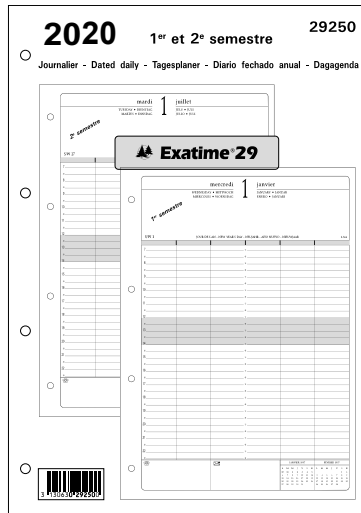

Timer Einlagen und Zubehör

Exatime 29 - Einlagen: 21x29,7 cm

29250E

Art.-Nr.	Bezeichnung	Neu	V.E.
KALENDER-EINLAGEN - Weißschnitt			
29272E	1 Woche = 2 Seiten, senkrecht		1
29250E	1 Tag pro Seite		1
PRIVAT			
29208E	Visitenkartenhüllen, 4 Stück		5

Art.-Nr.	Bezeichnung	Neu	V.E.
NOTIZEN - Weißschnitt			
29111E	Weiß, 5 mm kariert, 32 Blatt		5
29215E	Weiß, liniert, 32 Blatt		5
ADRESSEN - Weißschnitt			
29216E	Adressen, 32 Blatt		5