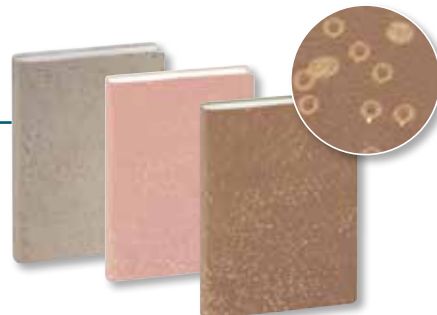

MÉLINE

Art.-Nr	V.E.
18621B	6

von 12 bis 18

Der Kalender für Mädchen. Dank des Schmuckeffekts, der trendigen Farben und des weichen Einbands passt der Kalender auch optisch perfekt in eine Handtasche - einfach optimal als ständiger Begleiter