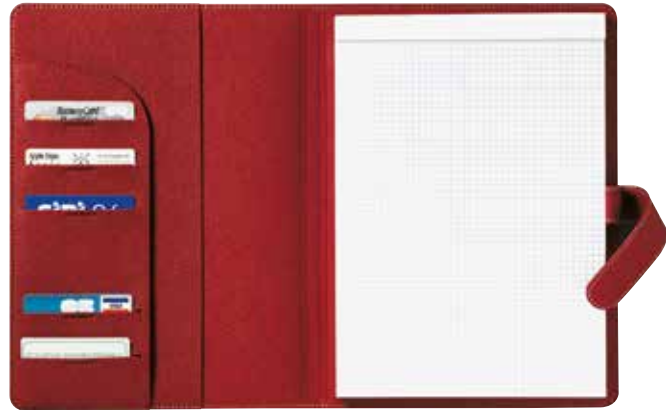

New Graffiti